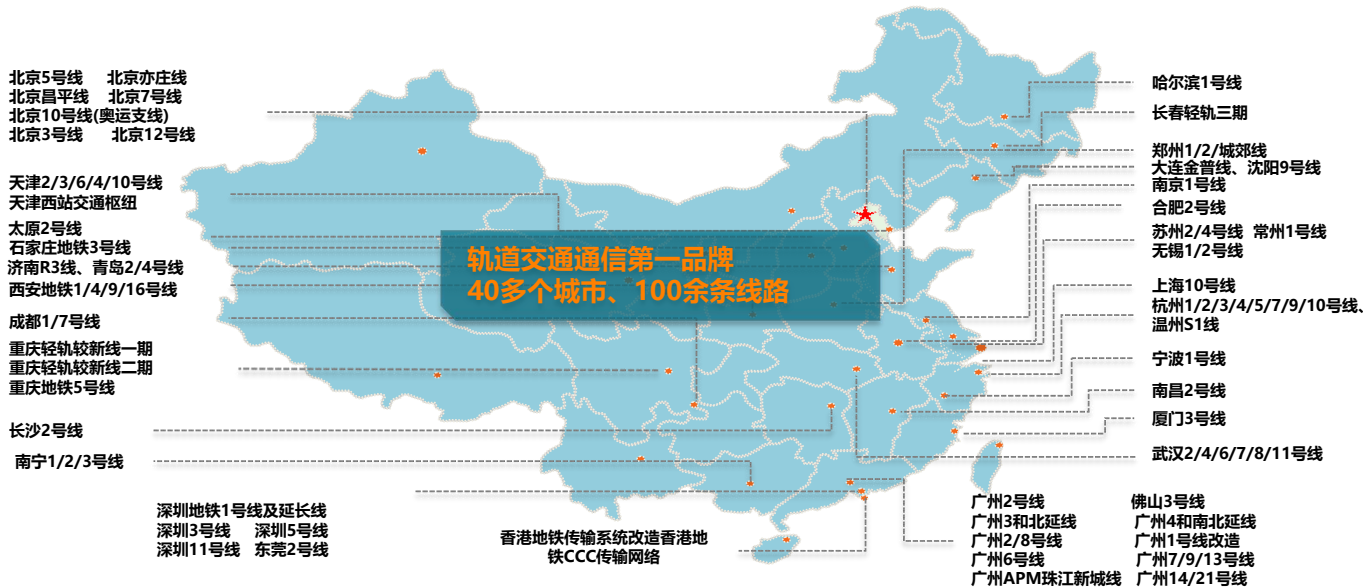

市场应用 | 商用经验丰富的云化领导者